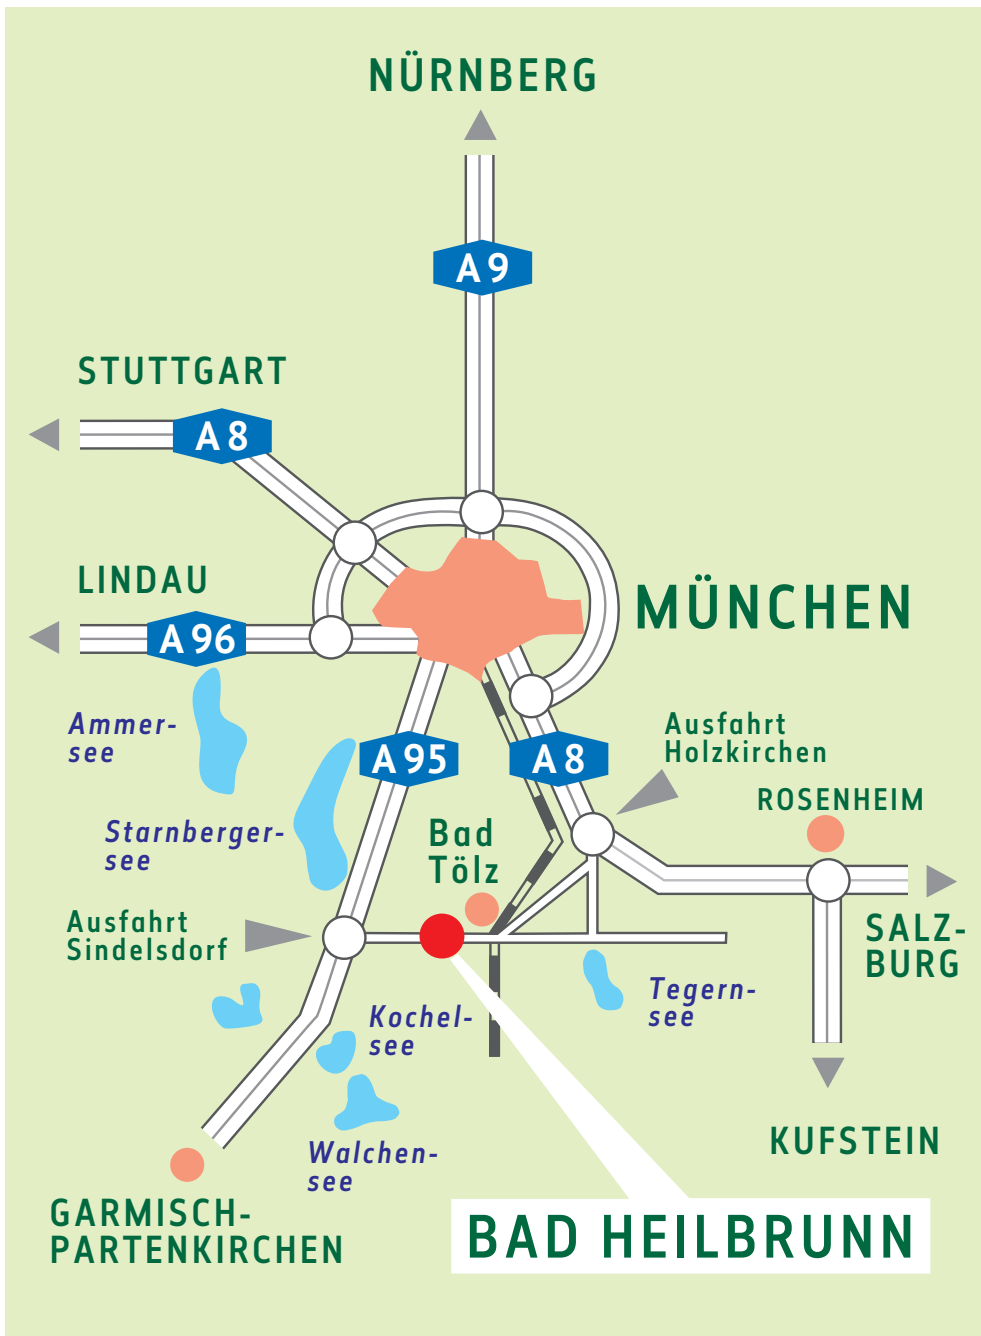

## Mit der Bundesbahn

Sie fahren bis Bad Tölz  
und werden von uns abgeholt.

#### Ausfahrt Holzkirchen

Über Bad Tölz nach Bad Heilbrunn.

Nach der Ortseinfahrt vor der  
Shell-Tankstelle rechts abbiegen  
in den Schilcherholzweg.

Erste Straße links, nach ca. 100 m  
Einfahrt auf der linken Seite.

### A95 München-Garmisch

#### Ausfahrt Sindelsdorf

Richtung Bad Tölz.

In Bad Heilbrunn nach der  
Shell-Tankstelle links in den  
Schilcherholzweg. Erste Straße  
links, nach ca. 100 m Einfahrt  
auf der linken Seite.

**Bad Heilbrunner  
wünscht Ihnen eine  
gute Fahrt!**