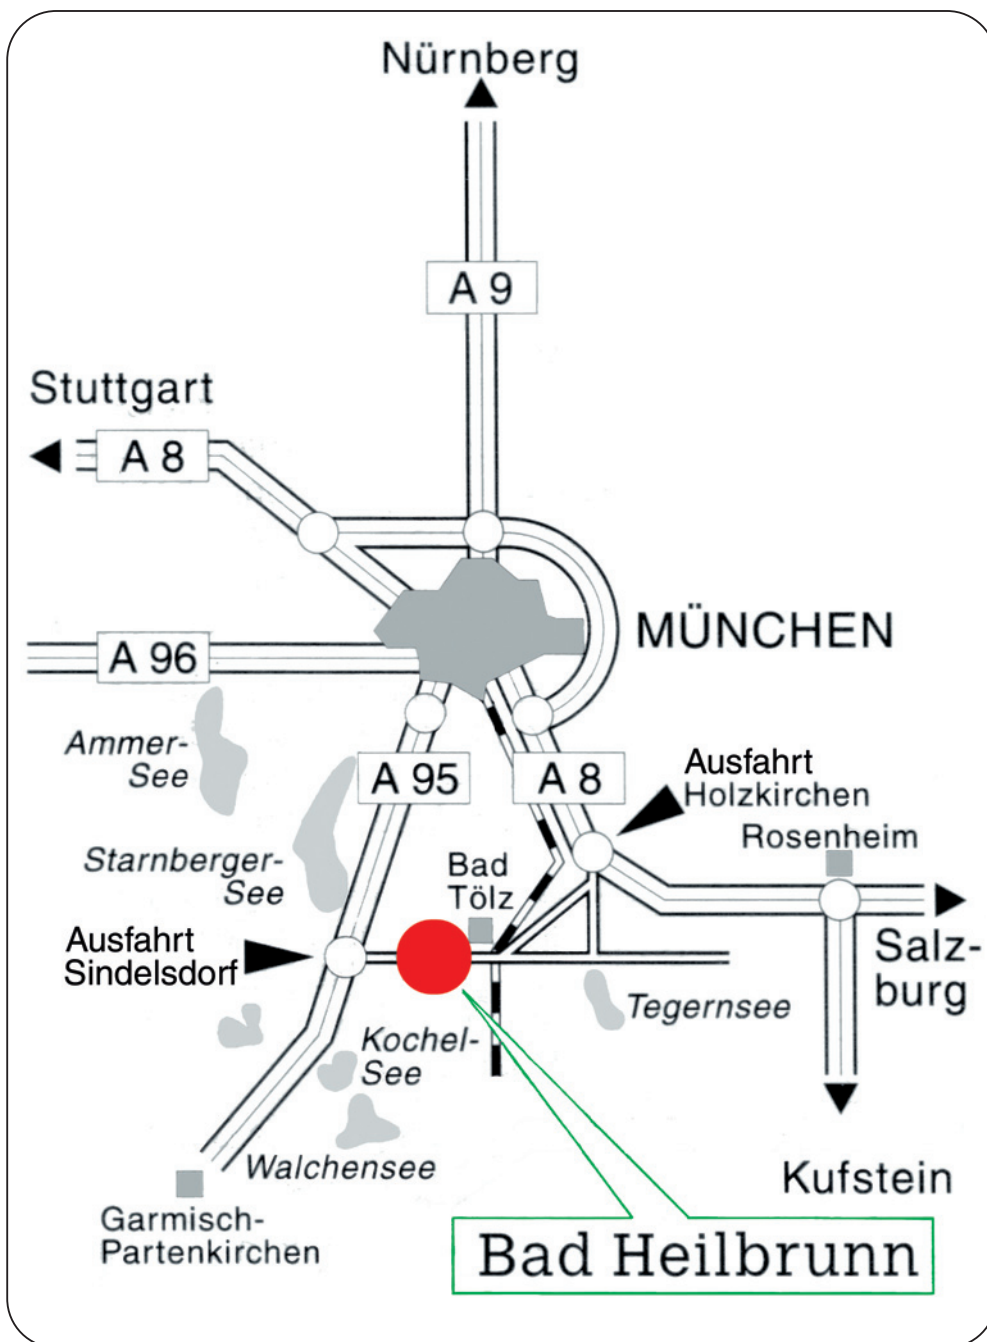

So kommen Sie zu uns

Mit der Bundesbahn

Sie fahren bis Bad Tölz
und werden von uns abgeholt.

Mit dem Auto

A8 München-Salzburg Ausfahrt Holzkirchen

Über Bad Tölz nach Bad Heilbrunn.
Nach der Ortseinfahrt vor der
Shell-Tankstelle rechts abbiegen
in den Schilcherholweg. Erste
Straße links, nach ca. 100 m
Einfahrt auf der linken Seite.

oder

A95 München-Garmisch Ausfahrt Sindelsdorf

Richtung Bad Tölz. In Bad Heil-
brunn nach der Shell-Tankstelle
links in den Schilcherholweg.
Erste Straße links, nach
ca. 100 m Einfahrt auf der
linken Seite.